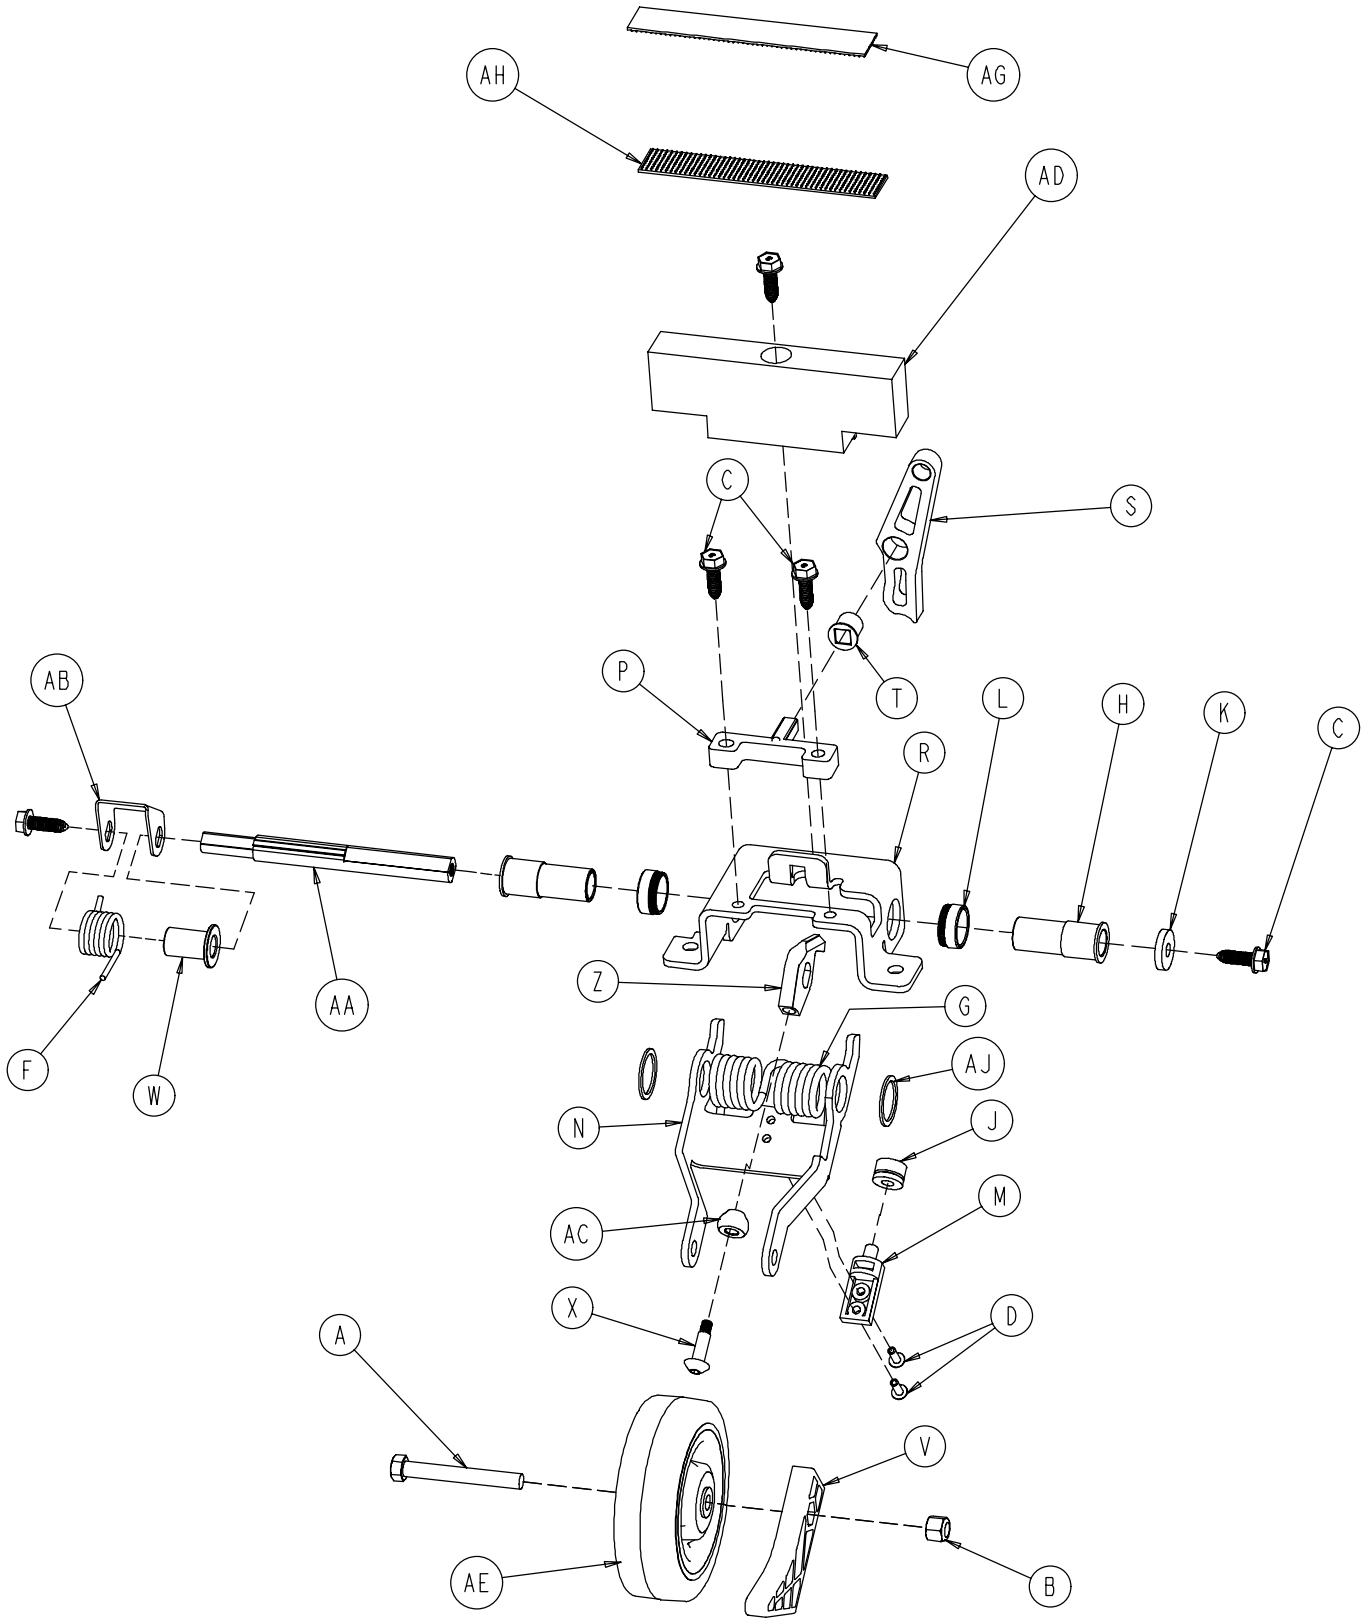

0753-006-130