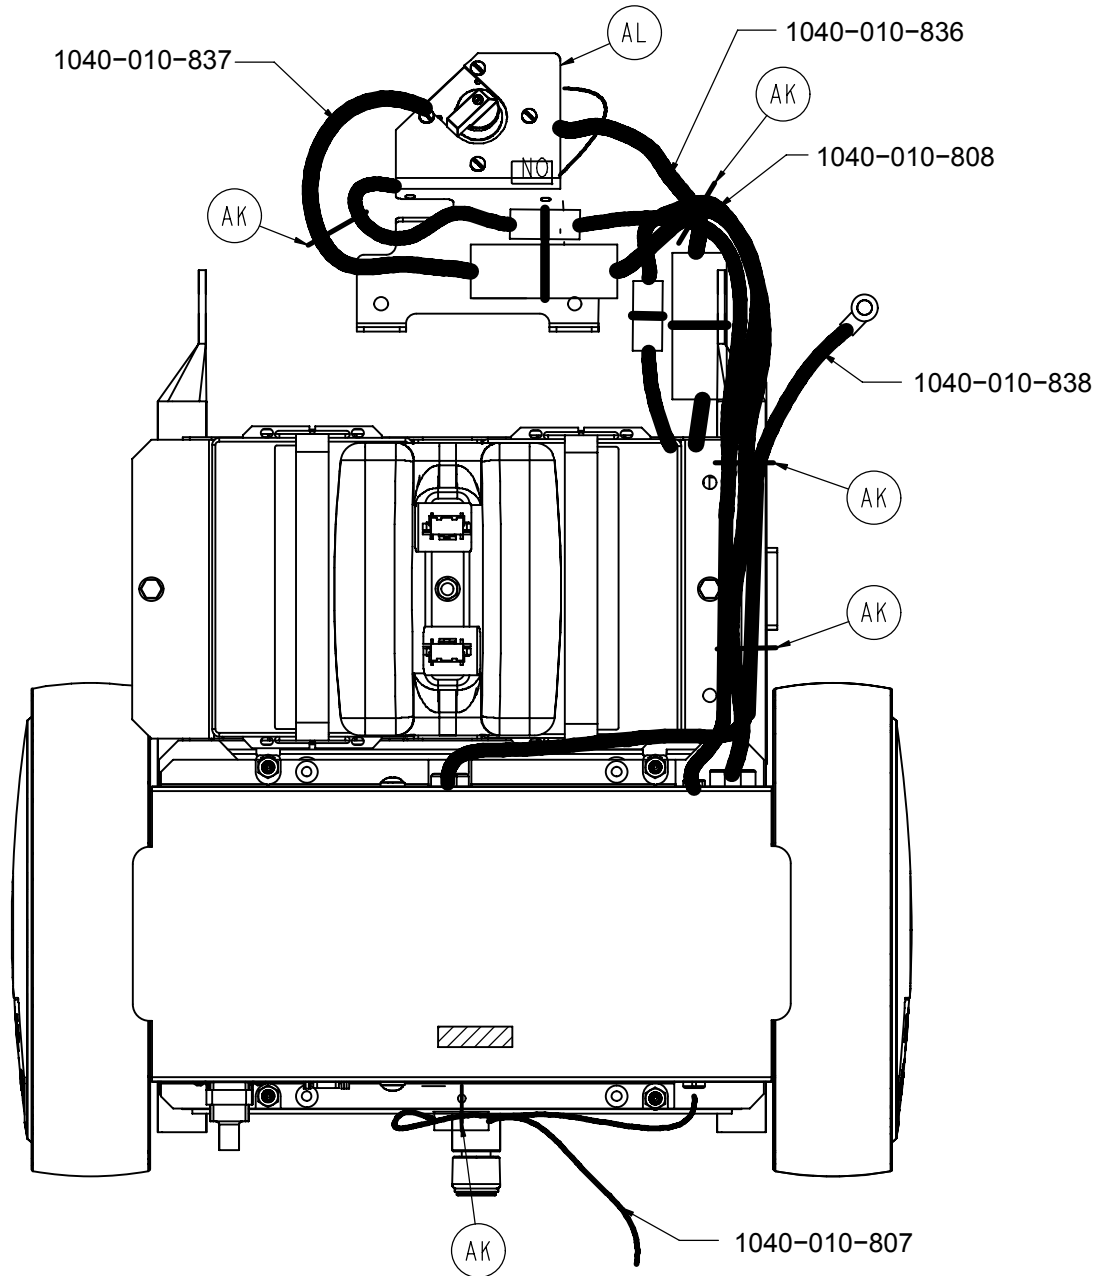

1040-120-101