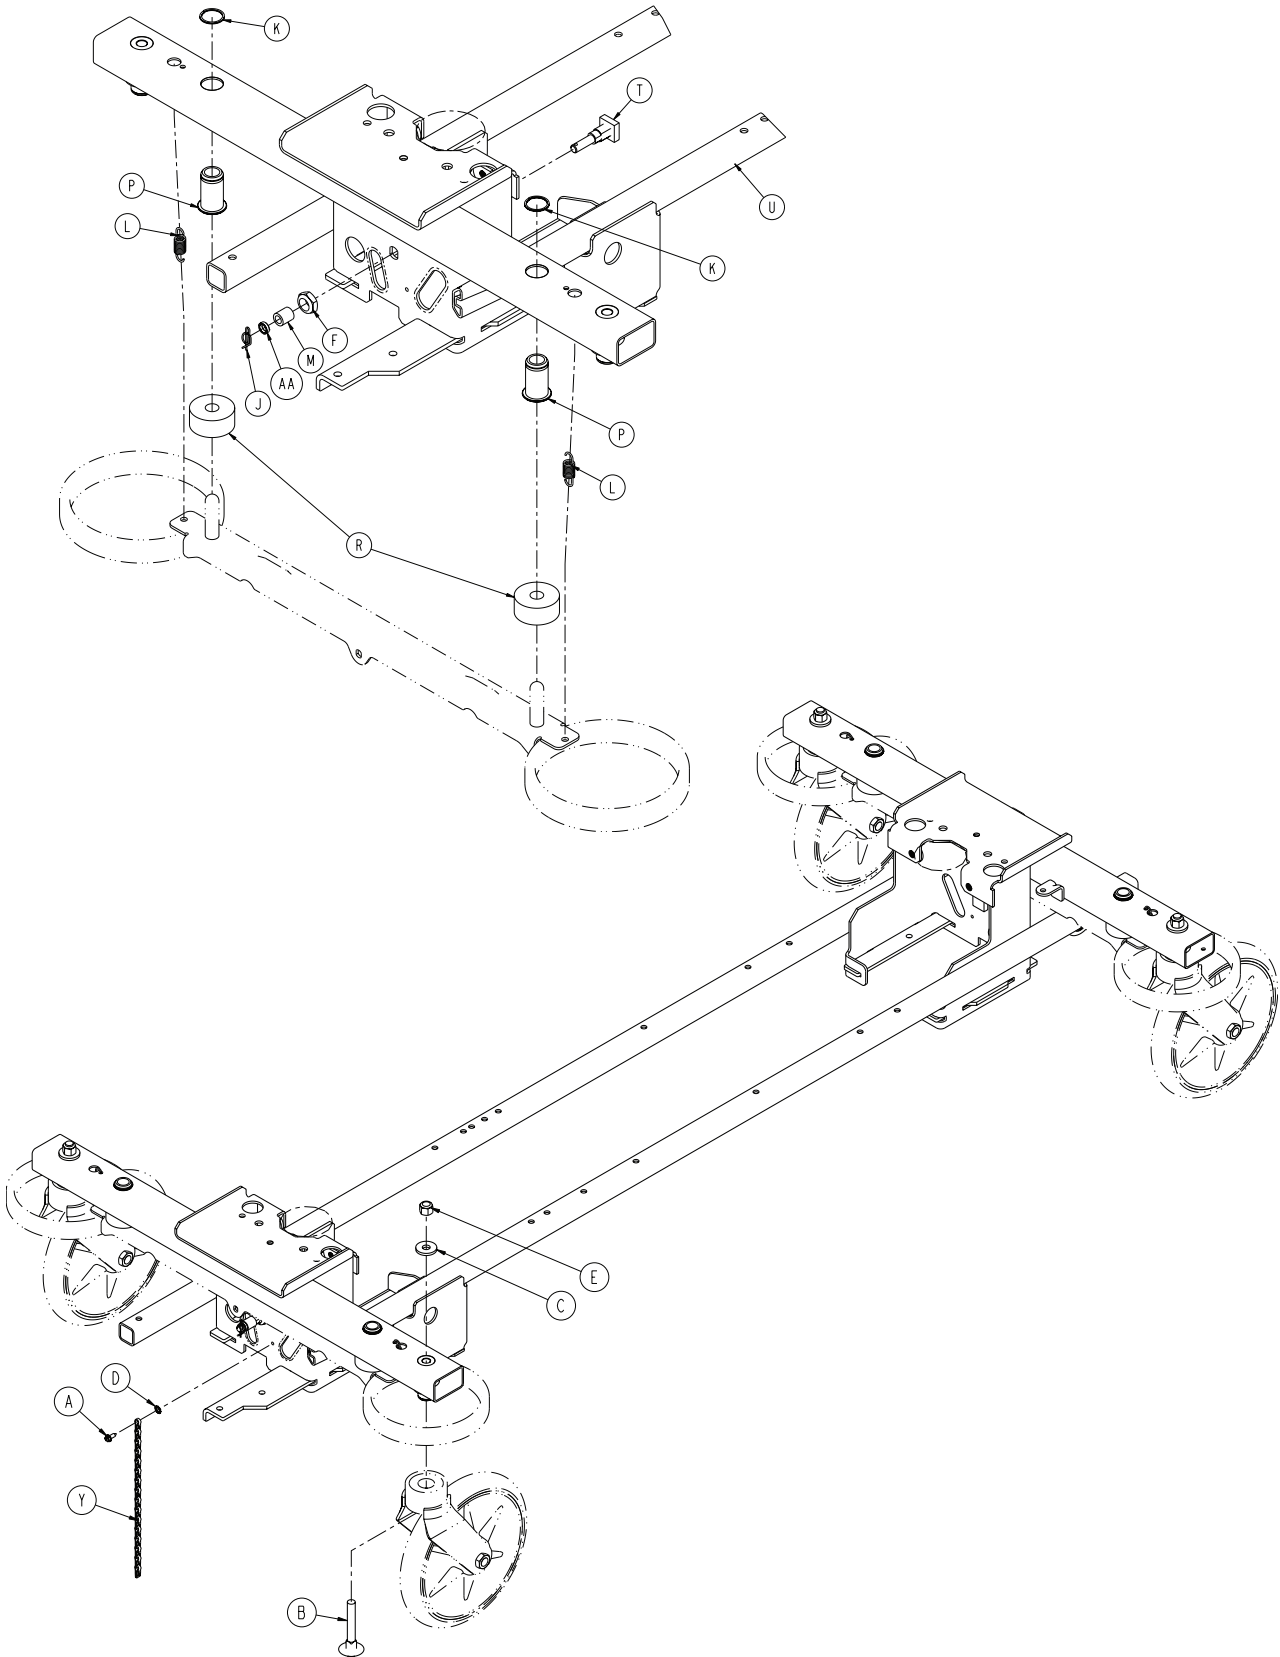

Table of Contents

1069-060-025 / 1069-060-035	68
1069-060-220.	70
1069-060-225.	70
1068-251-000.	71
1068-250-000.	72
0753-022-000.	73
0785-045-200	74
0785-045-400	75
0785-045-500	76
1010-030-000.	77
1040-010-090.	78
0785-045-700.	79
0785-045-800	80
1060-058-000	81
1010-024-030.	82
1060-001-114	83
1060-001-115	84
1068-266-000.	85
1069-600-120.	86
1069-600-130.	87
1068-056-000	88
1068-055-000	89
1068-168-000.	90
0390-025-000	91
1010-080-000.	92
1211-210-010	93
1211-210-026	94
1020-062-000.	95
1211-211-010	96
1211-110-032	97
1069-026-070 / 1069-026-080 / 1069-026-060 / 1069-026-090.	98
1010-052-000.	98