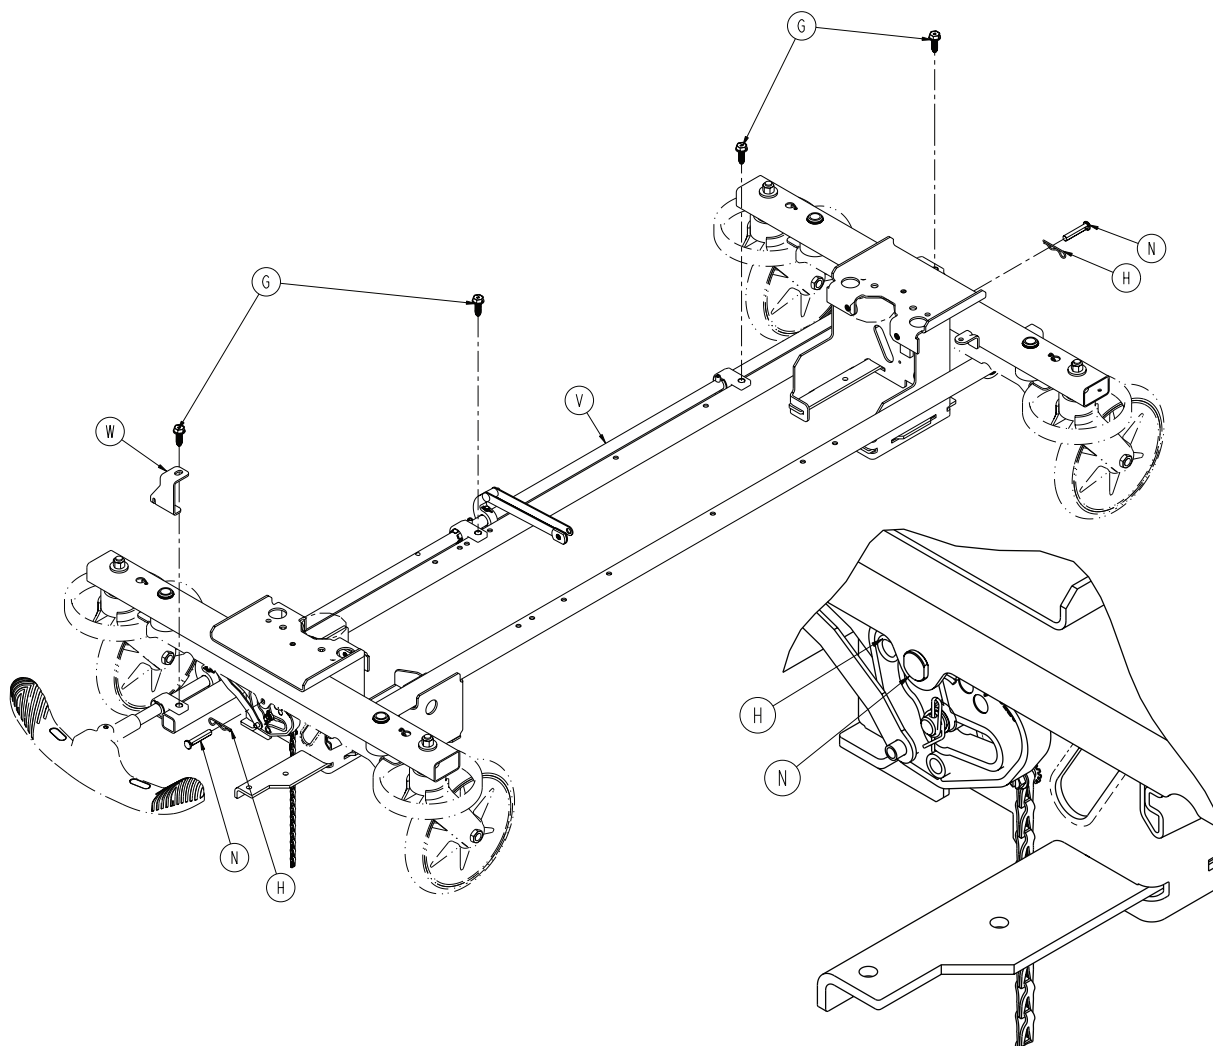

A	0003-364-000	1
B	0005-044-000	4
C	0011-262-000	4
D	0013-018-000	1
E	0016-035-000	4
F	0016-049-000	2
G	0023-288-000	4
H	0027-012-000	2
J	0027-019-000	2
K	0028-205-000	4
L	0038-439-000	4
M	0081-272-000	2
N	0753-003-066	2
P	0753-003-079	4
R	0753-003-121	4
T	0853-003-230	2
U	0853-101-001	1
V	0853-003-135	1
W	0853-005-087	1
Y	3001-200-052	1
AA	0753-003-131	2