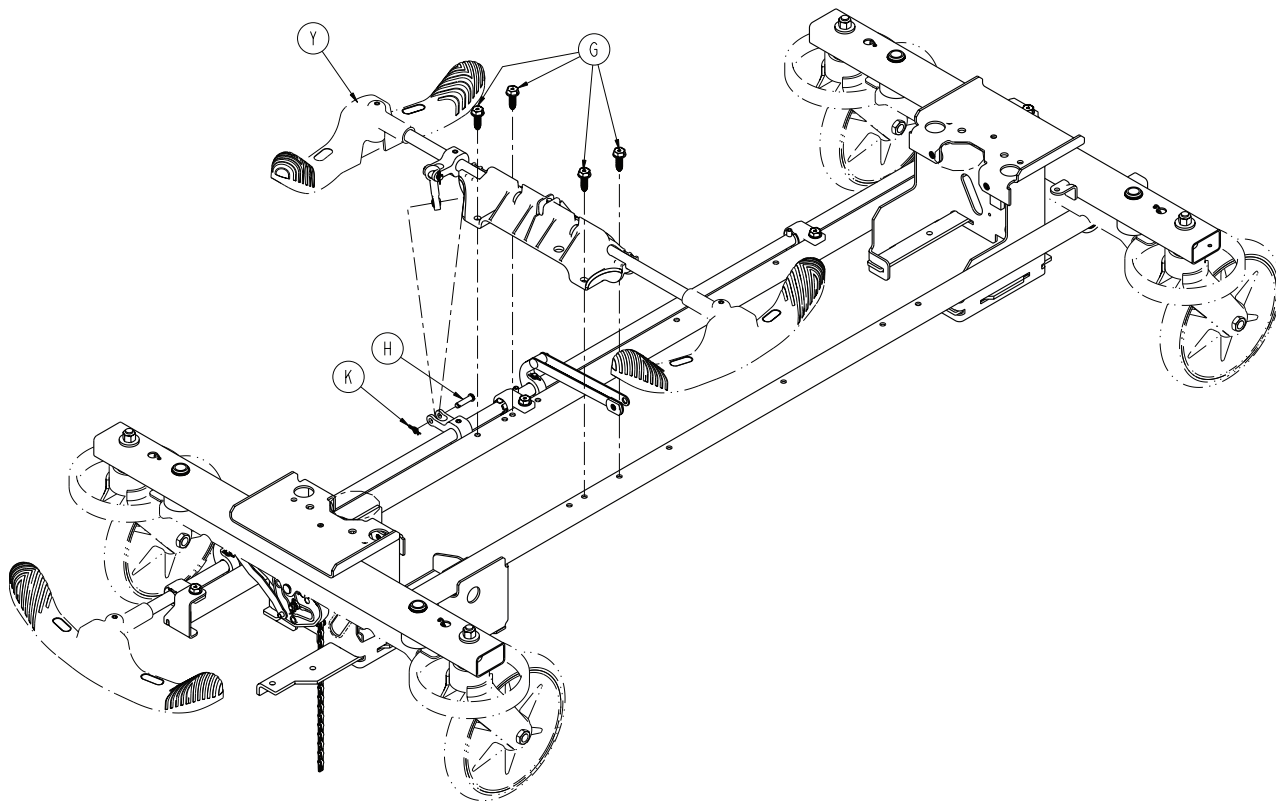

0853-003-138

A	0003-364-000	1
B	0005-044-000	4
C	0011-262-000	4
D	0013-018-000	1
E	0016-035-000	4
F	0016-049-000	2
G	0023-288-000	8
H	0026-340-000	1
J	0027-012-000	2
K	0027-020-000	1
L	0027-019-000	2
M	0028-205-000	4
N	0038-439-000	4
P	0081-272-000	2
R	0753-003-066	2
T	0753-003-079	4
U	0753-003-121	4
V	0753-003-230	2
W	0853-101-001	1
Y	0853-003-210	1
AA	0853-003-136	1
AB	0853-005-087	1
AC	3001-200-052	1
AD	0753-003-131	2