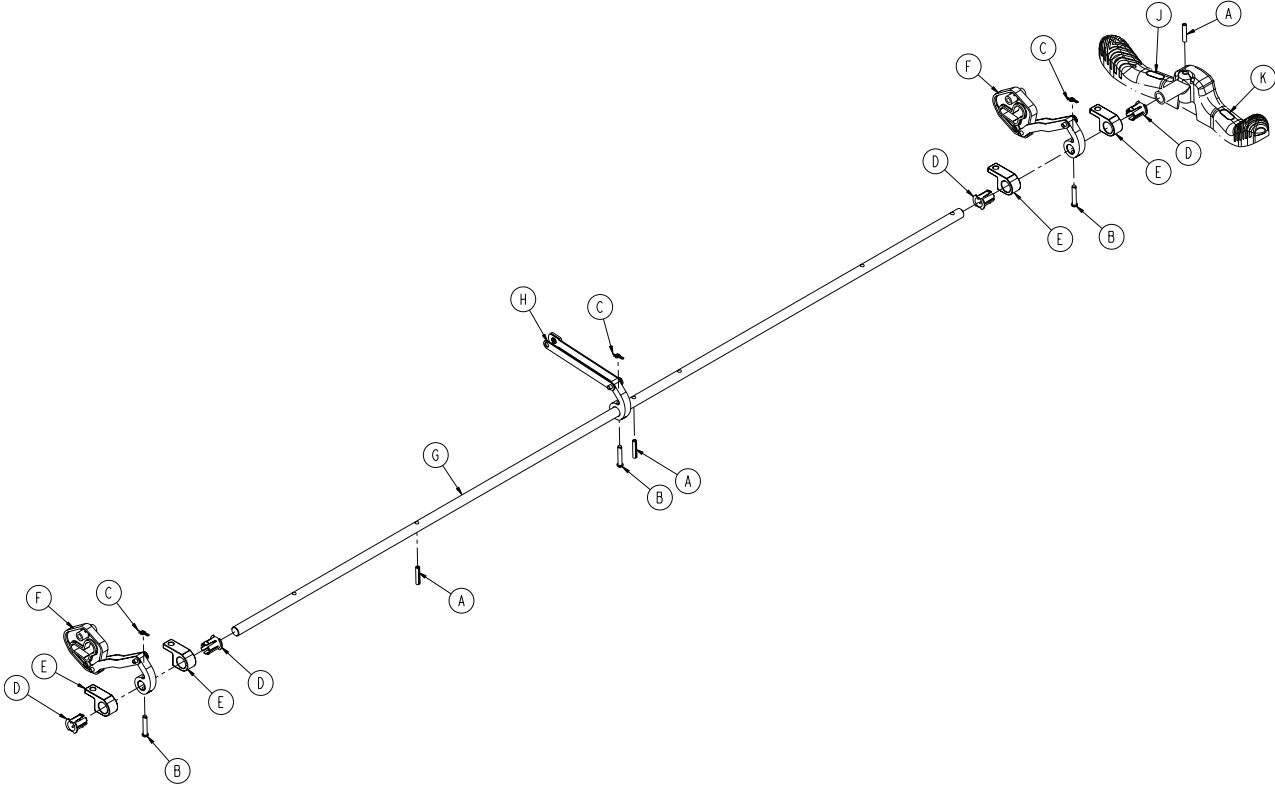

A	0026-014-000	3
B	0026-273-000	3
C	0027-020-000	3
D	0753-003-015	4
E	0853-003-004	4
F	0853-003-010	2
G	0853-003-137	1
H	0853-006-135	1
J	1210-201-335	1
K	1210-201-336	1