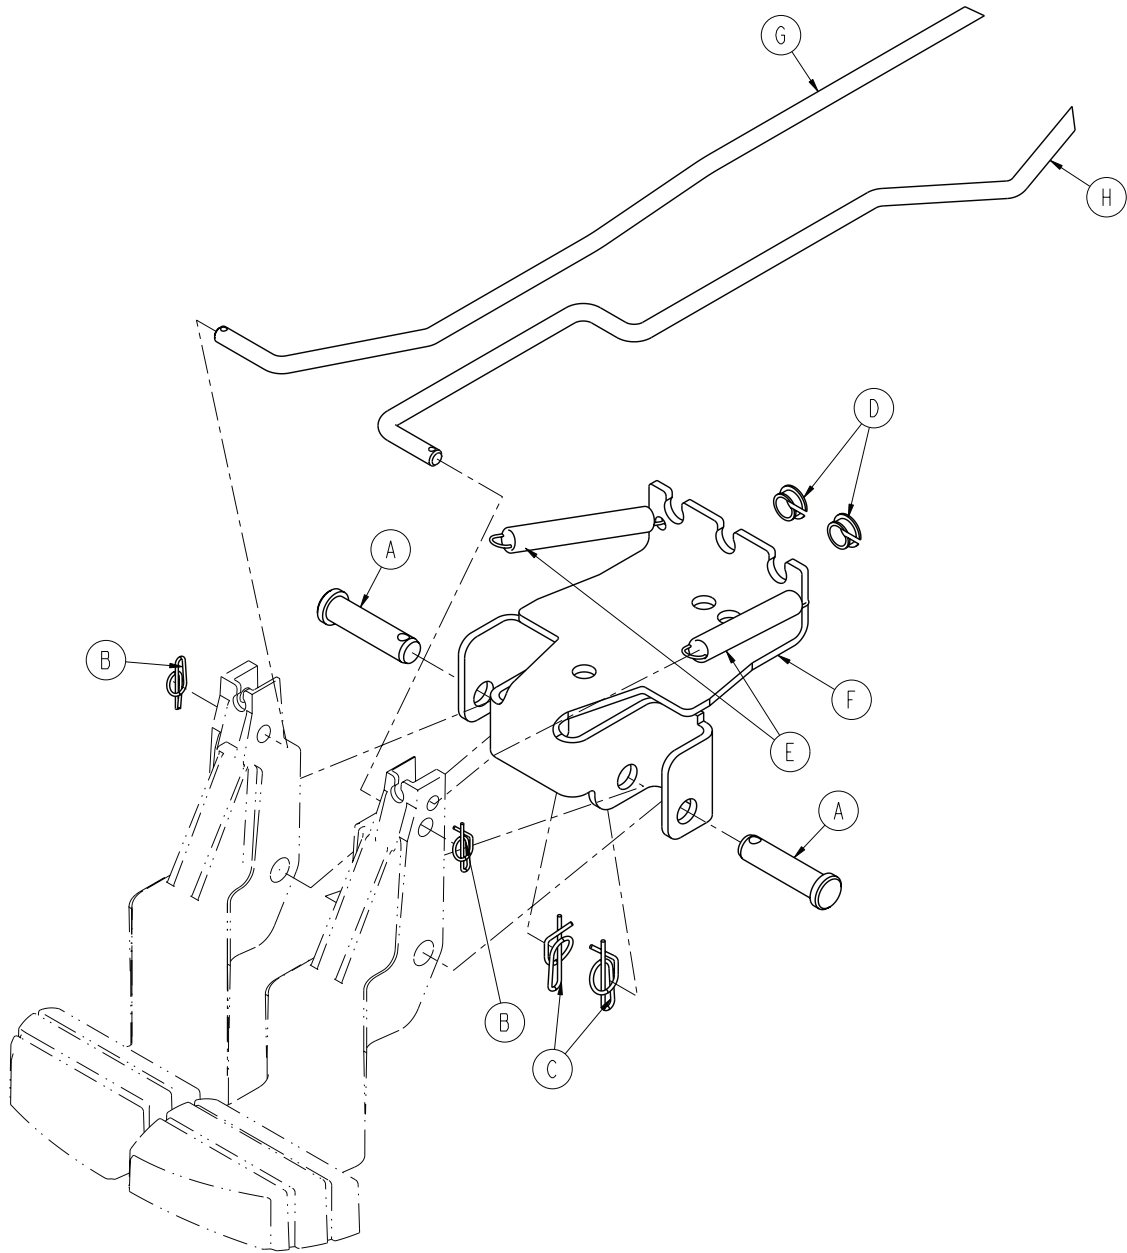

A	0026-132-000	2
B	0027-020-000	2
C	0027-022-000	2
D	0052-822-000	2
E	0753-004-028	2
F	0753-004-422	1
G	0853-004-138	1
H	0853-004-139	1