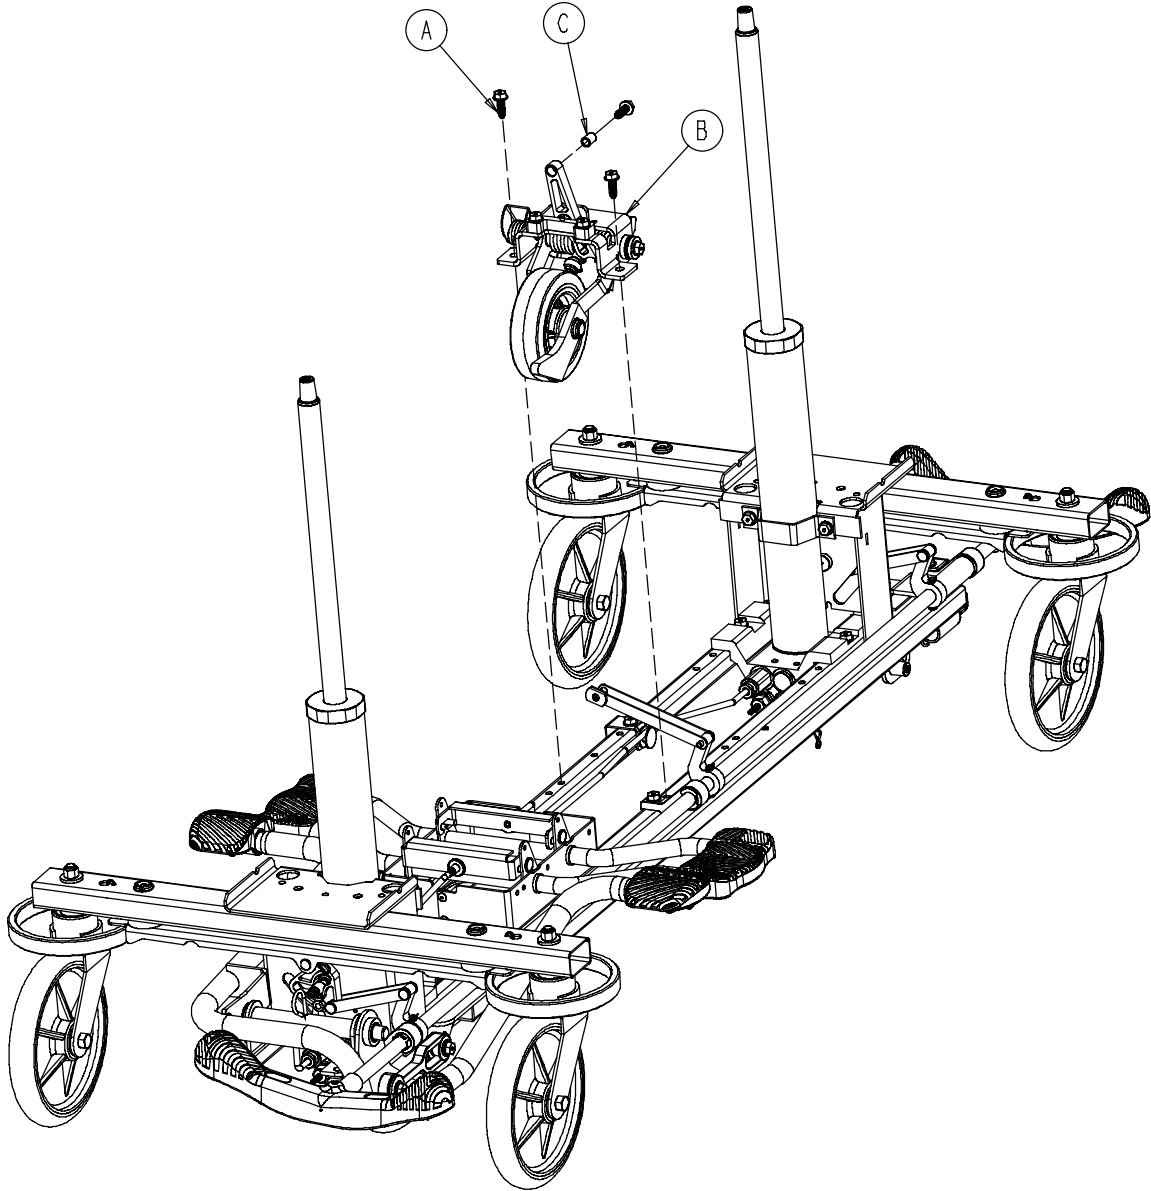

stryker®

Parts Manual

Medical

Transport Stretcher
Model ST104

0753-006-110

A	0023-288-000	3
B	0753-006-130	1
C	0753-006-148	1

0753-006-130

A	0003-083-000	1
B	0016-035-000	1
C	0023-288-000	5
D	0025-050-000	2
E	0038-525-000	1
F	0753-006-074	1
G	0753-006-075	1
H	0753-006-097	2
J	0753-006-106	1
K	0753-006-108	1
L	0753-006-115	2
M	0753-006-120	1
N	0753-006-126	1
P	0753-006-133	1
R	0753-006-134	1
S	0753-006-142	1
T	0753-006-143	1
V	0753-006-149	1
W	0753-006-152	1
X	0753-006-153	1
Z	0753-006-198	1
AA	0753-006-223	1
AB	0753-006-227	1
AC	0753-006-277	1
AD	0753-010-045	1
AE	1210-001-147	1
AG	0753-006-280	1
AH	0753-006-281	1
AJ	0011-360-000	2