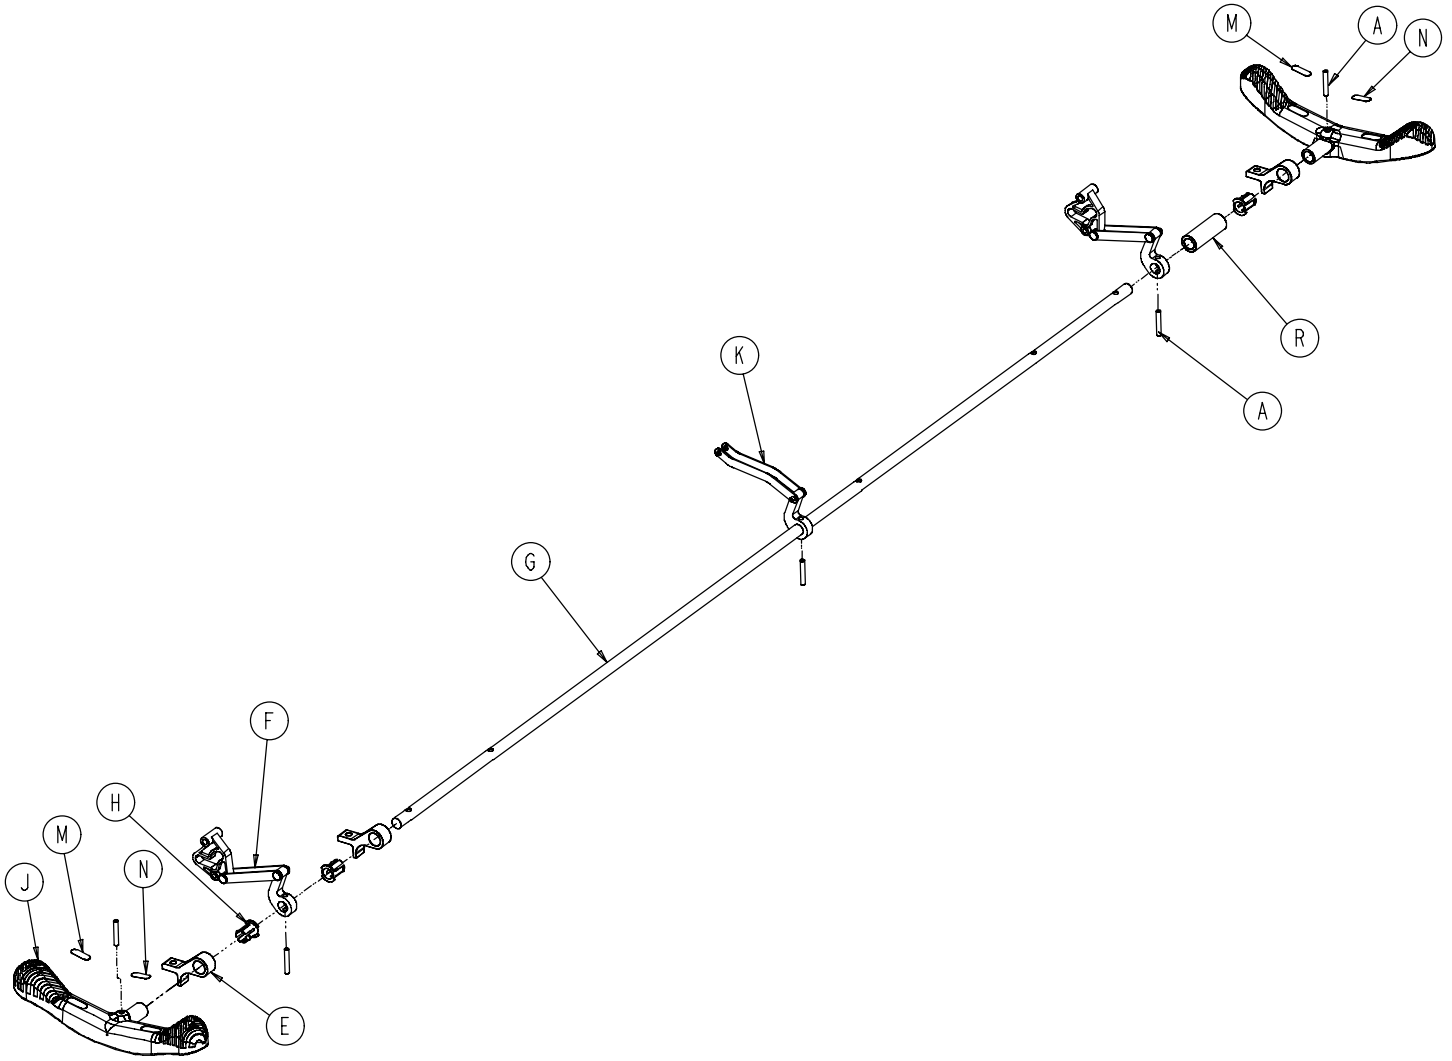

0753-003-001

A	0026-067-000	2
E	0753-003-004	3
F	0753-003-010	2
G	0753-003-014	1
H	0753-003-015	3
J	0753-003-099	2
K	0753-006-135	1
M	1210-201-335	2
N	1210-201-336	2
R	0753-003-133	1