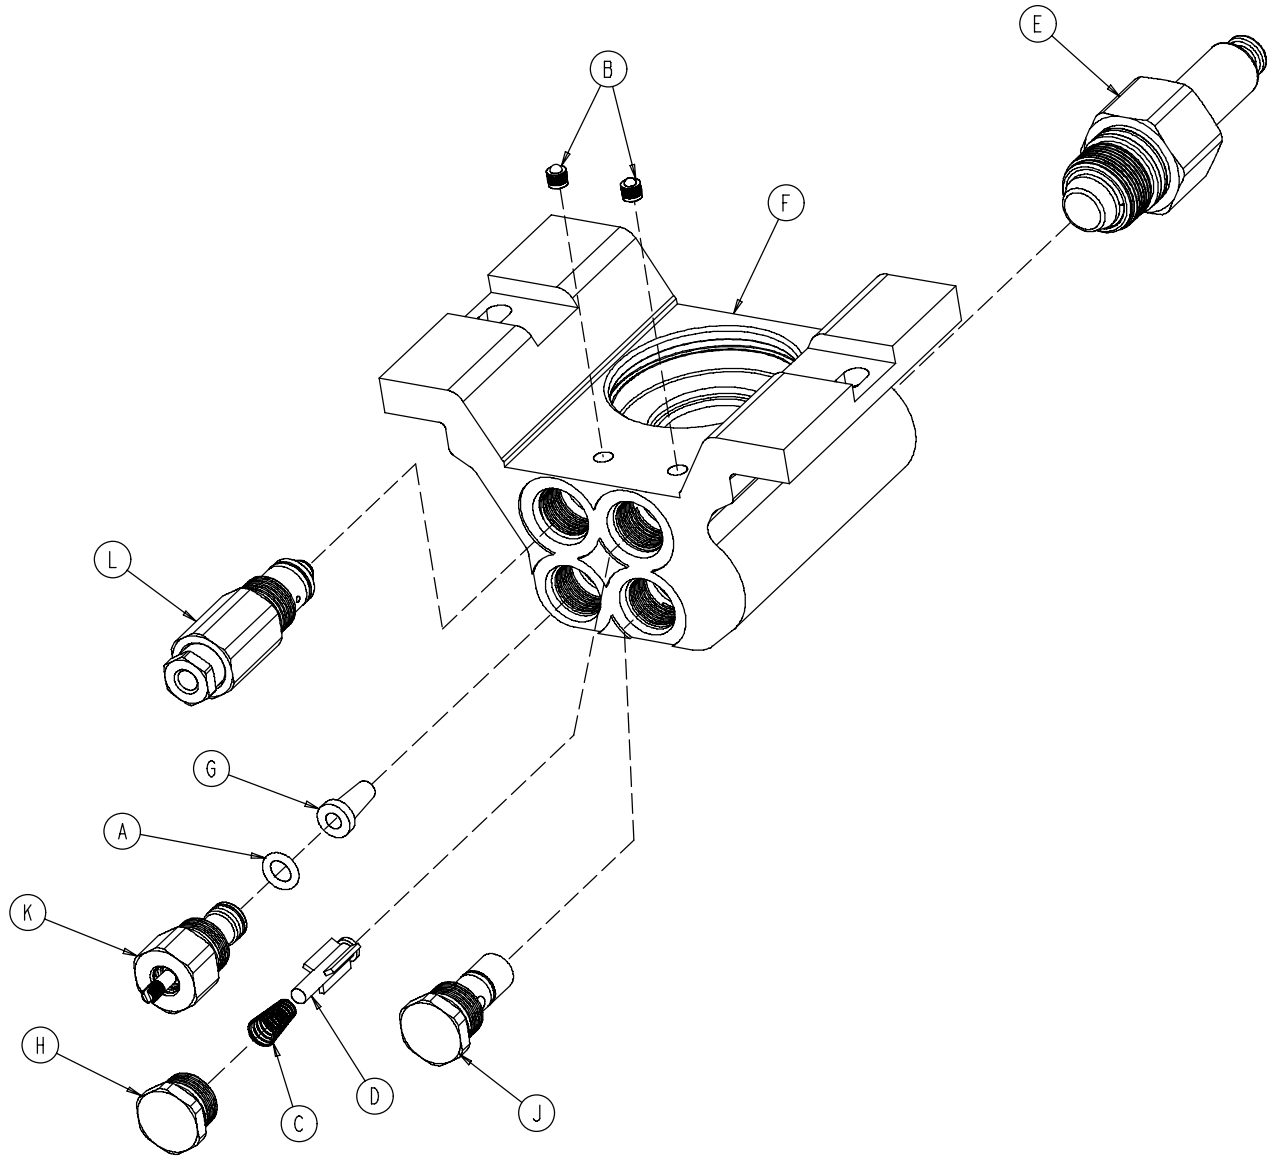

0753-002-075

A	0046-004-000	1
B	0048-021-000	2
C	0390-002-134	1
D	0715-001-341	1
E	0753-002-003	1
F	0753-002-010	1
G	0753-002-019	1
H	0753-002-051	1
J	0753-002-052	1
K	0753-002-063	1
L	0753-002-065	1