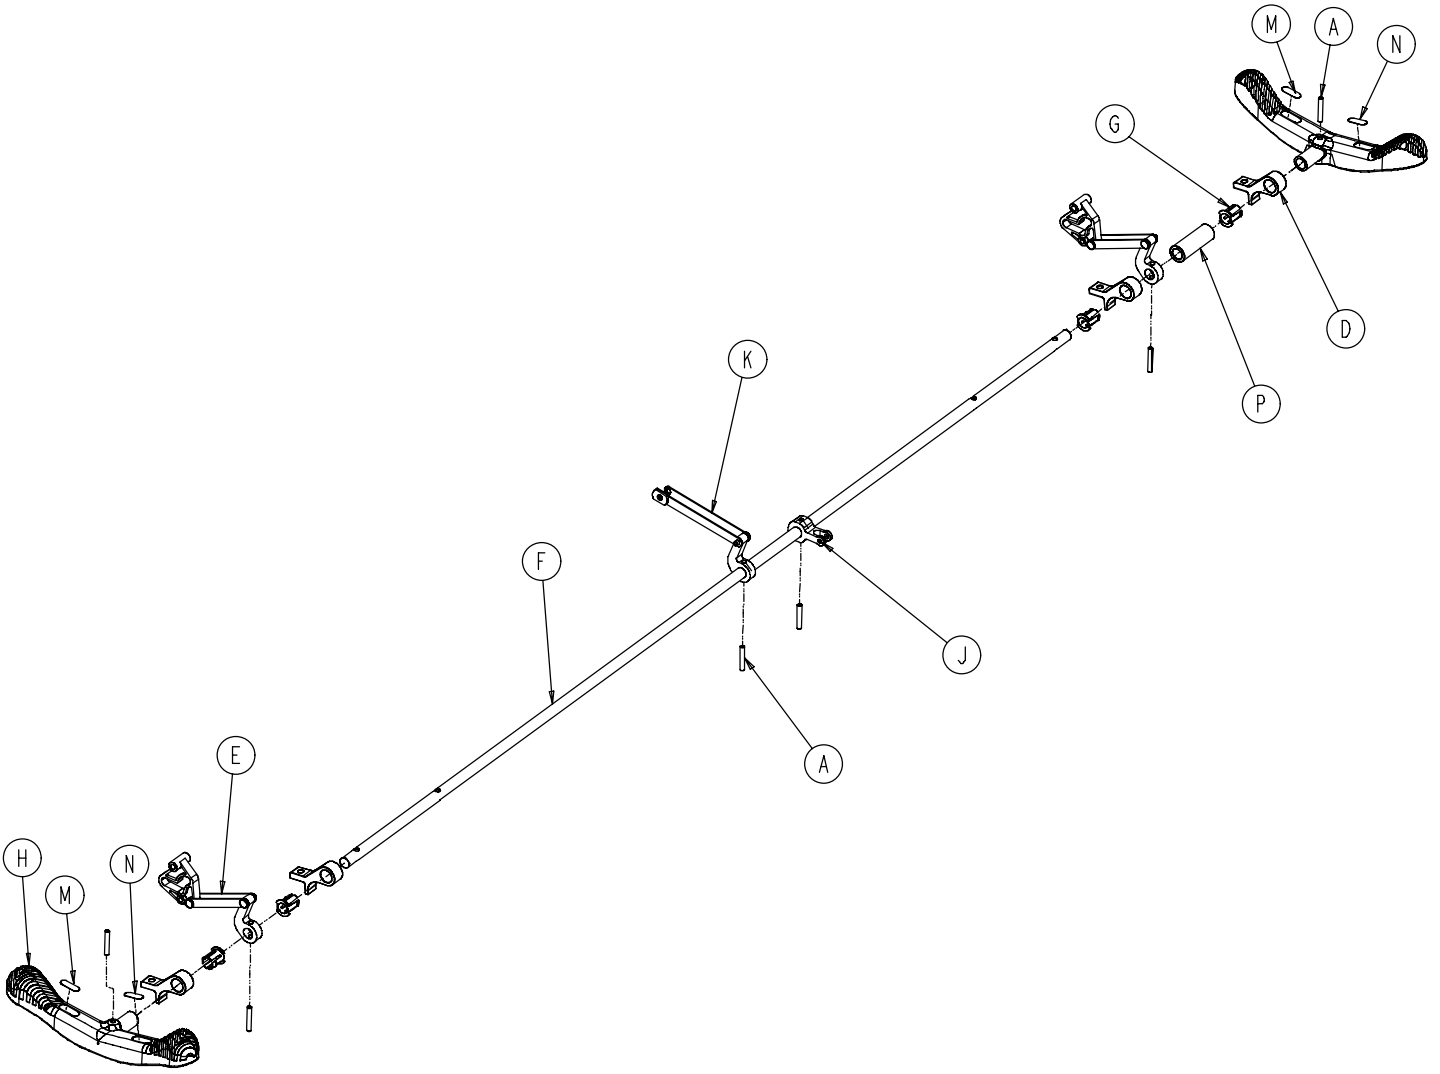

0753-003-125

A	0026-067-000	6
D	0753-003-004	4
E	0753-003-010	2
F	0753-003-014	1
G	0753-003-015	4
H	0753-003-099	2
J	0753-003-112	1
K	0753-006-135	1
M	1210-201-335	2
N	1210-201-336	2
P	0753-003-133	1