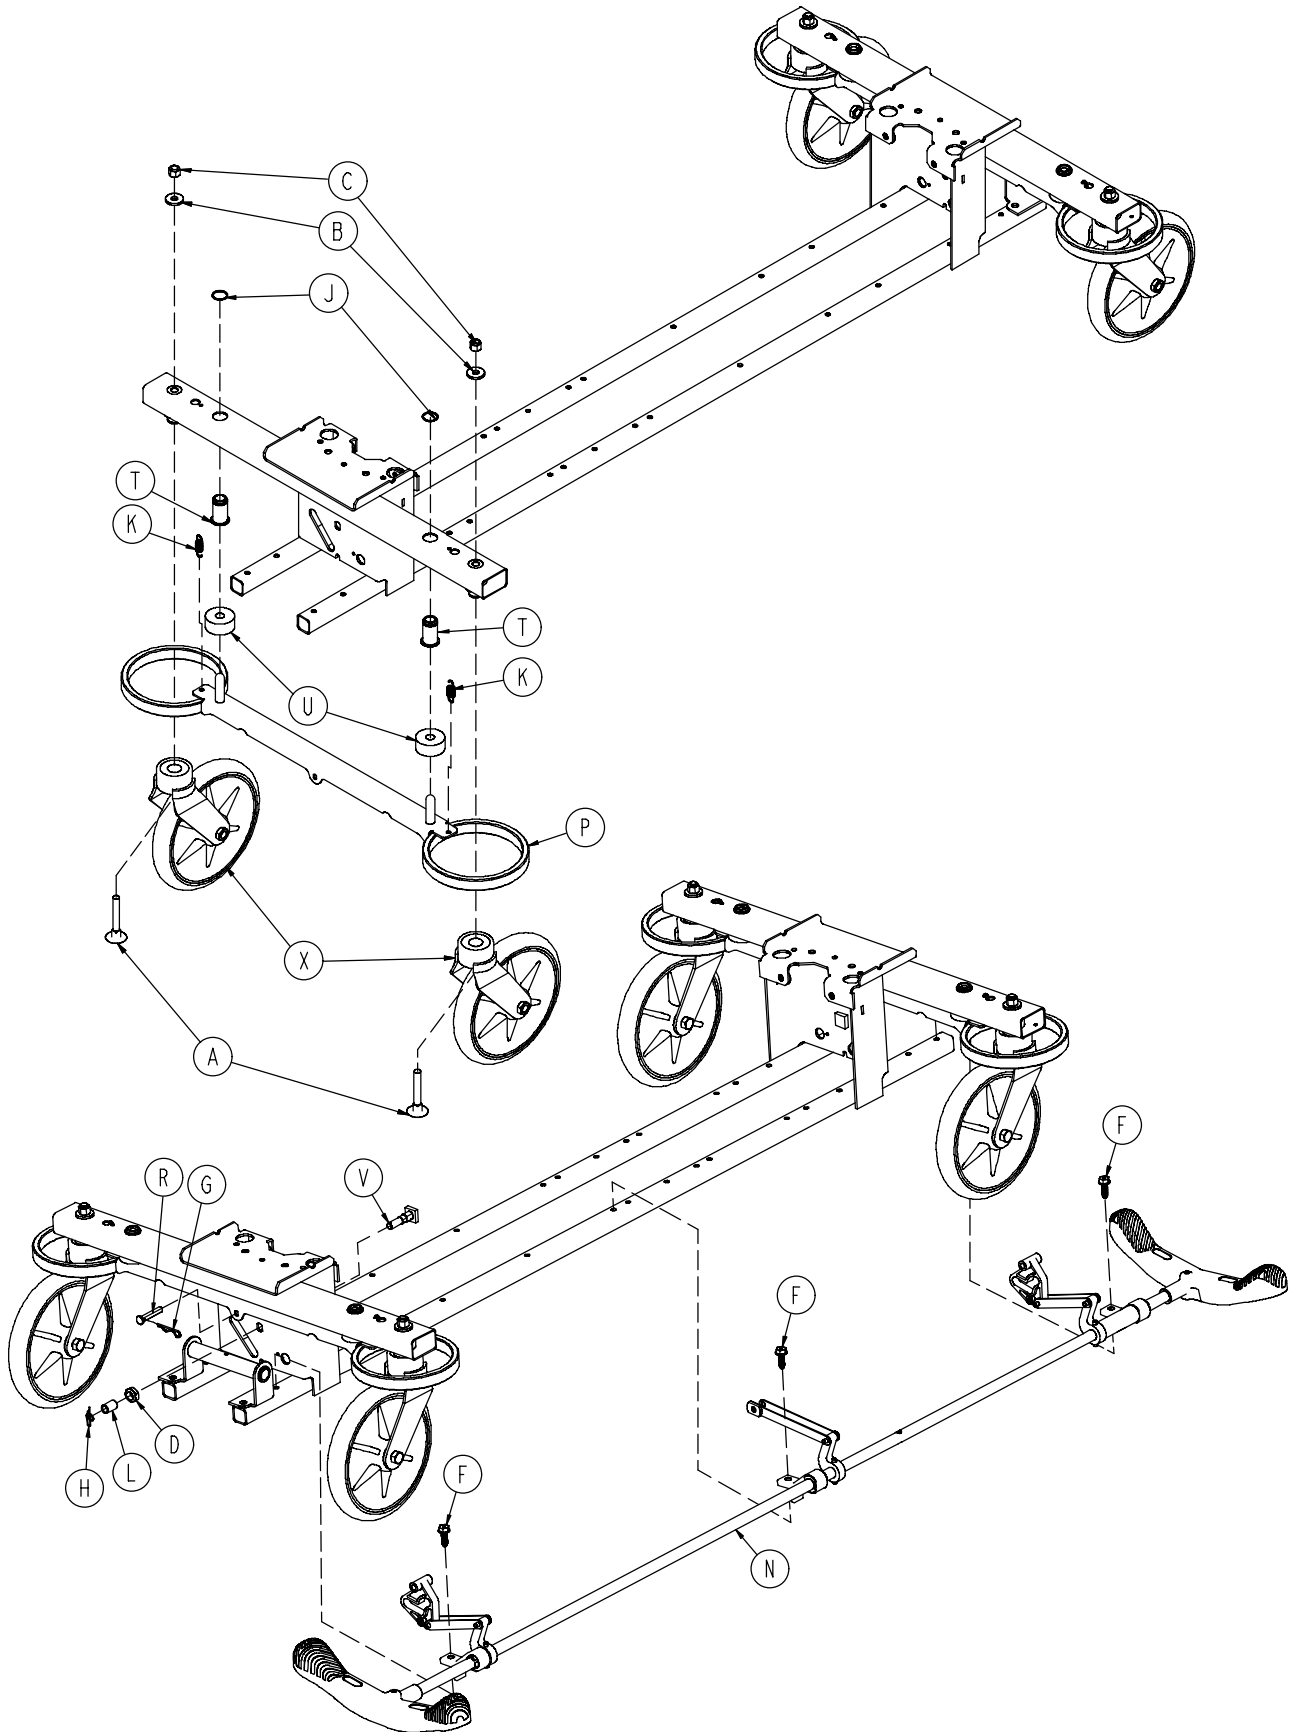

stryker®

Parts Manual

Medical

Transport Stretcher
Model ST104

0753-006-110

A	0023-288-000	3
B	0753-006-130	1
C	0753-006-148	1

0753-006-130

A	0003-083-000	1
B	0016-035-000	1
C	0023-288-000	5
D	0025-050-000	2
E	0038-525-000	1
F	0753-006-074	1
G	0753-006-075	1
H	0753-006-097	2
J	0753-006-106	1
K	0753-006-108	1
L	0753-006-115	2
M	0753-006-120	1
N	0753-006-126	1
P	0753-006-133	1
R	0753-006-134	1
S	0753-006-142	1
T	0753-006-143	1
V	0753-006-149	1
W	0753-006-152	1
X	0753-006-153	1
Z	0753-006-198	1
AA	0753-006-223	1
AB	0753-006-227	1
AC	0753-006-277	1
AD	0753-010-045	1
AE	1210-001-147	1
AG	0753-006-280	1
AH	0753-006-281	1
AJ	0011-360-000	2