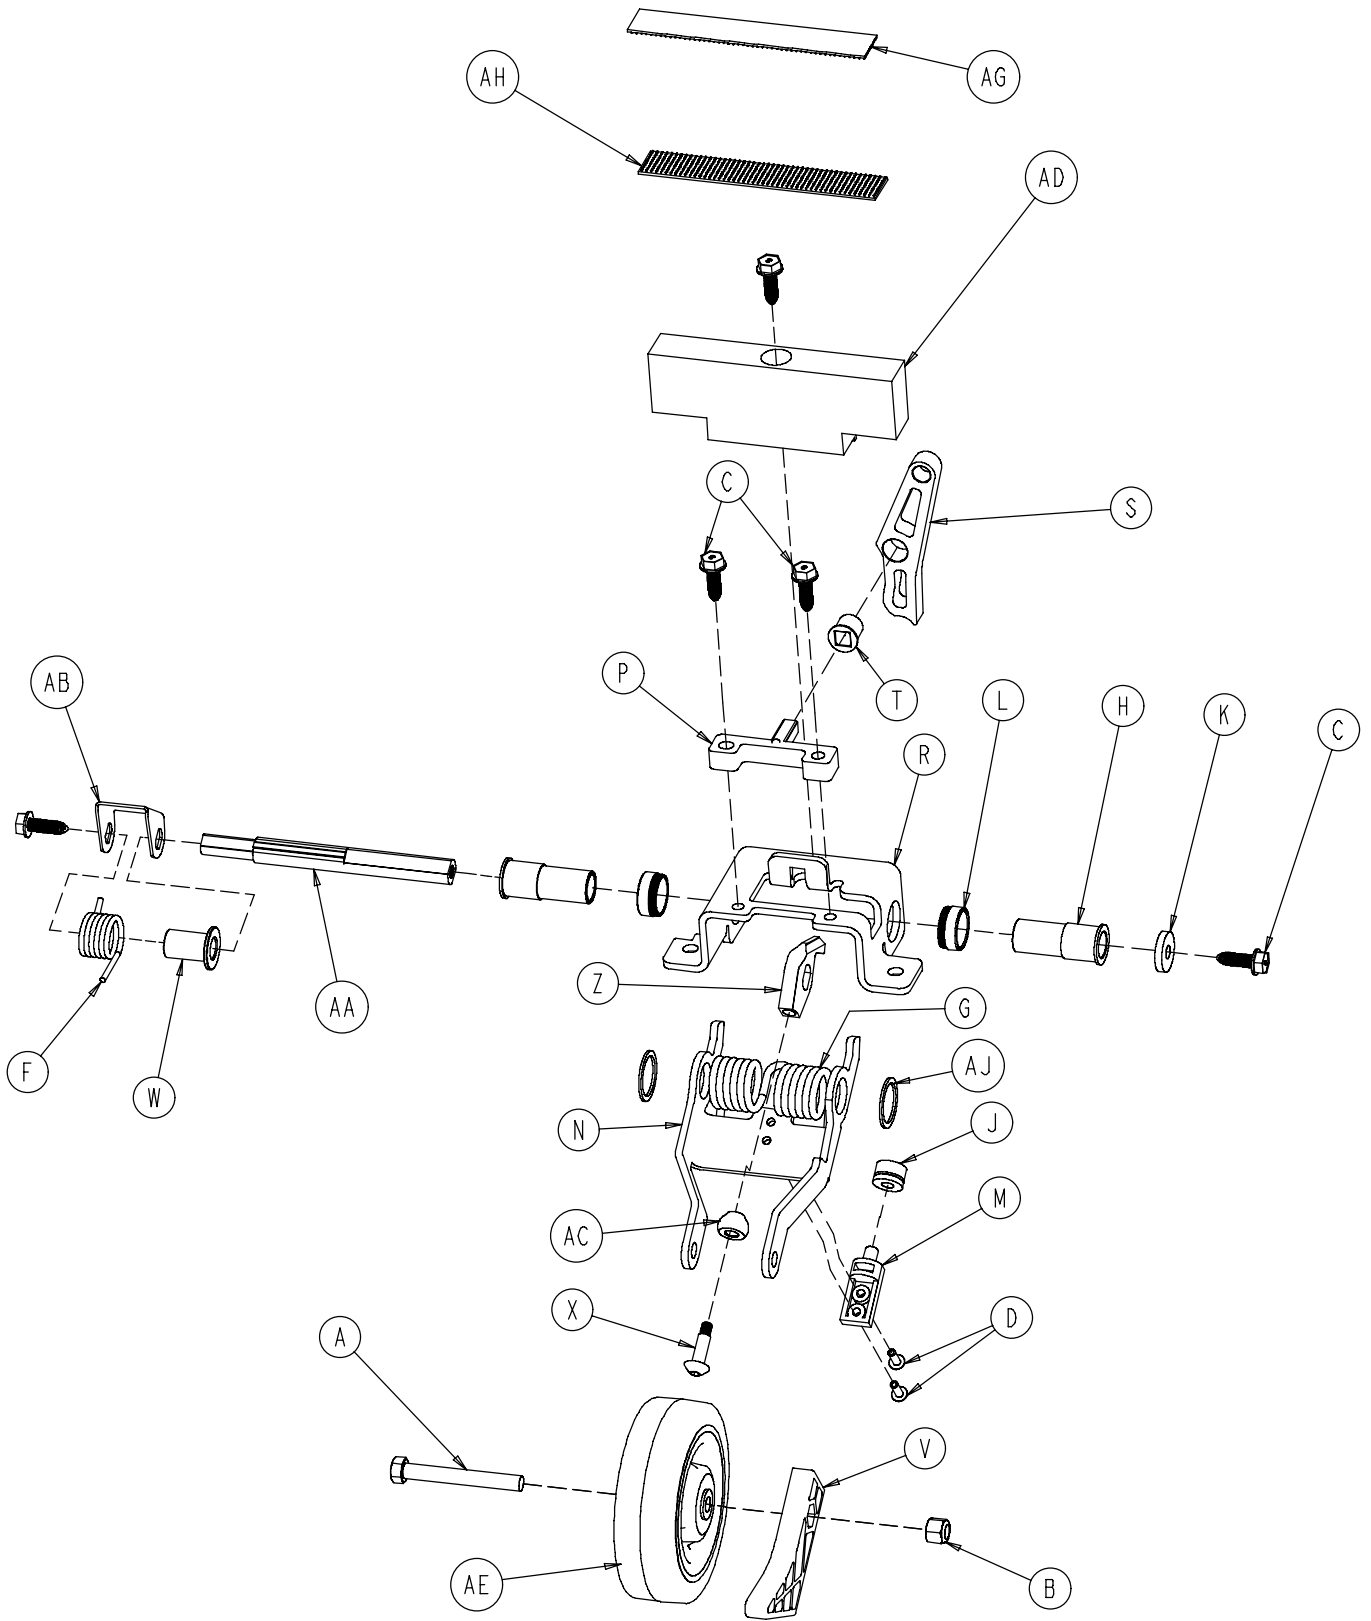

stryker®

Parts Manual

Medical

Transport Stretcher
Model ST104

0753-006-110

A	0023-288-000	3
B	0753-006-130	1
C	0753-006-148	1

0753-006-130

A	0003-083-000	1
B	0016-035-000	1
C	0023-288-000	5
D	0025-050-000	2
E	0038-525-000	1
F	0753-006-074	1
G	0753-006-075	1
H	0753-006-097	2
J	0753-006-106	1
K	0753-006-108	1
L	0753-006-115	2
M	0753-006-120	1
N	0753-006-126	1
P	0753-006-133	1
R	0753-006-134	1
S	0753-006-142	1
T	0753-006-143	1
V	0753-006-149	1
W	0753-006-152	1
X	0753-006-153	1
Z	0753-006-198	1
AA	0753-006-223	1
AB	0753-006-227	1
AC	0753-006-277	1
AD	0753-010-045	1
AE	1210-001-147	1
AG	0753-006-280	1
AH	0753-006-281	1
AJ	0011-360-000	2