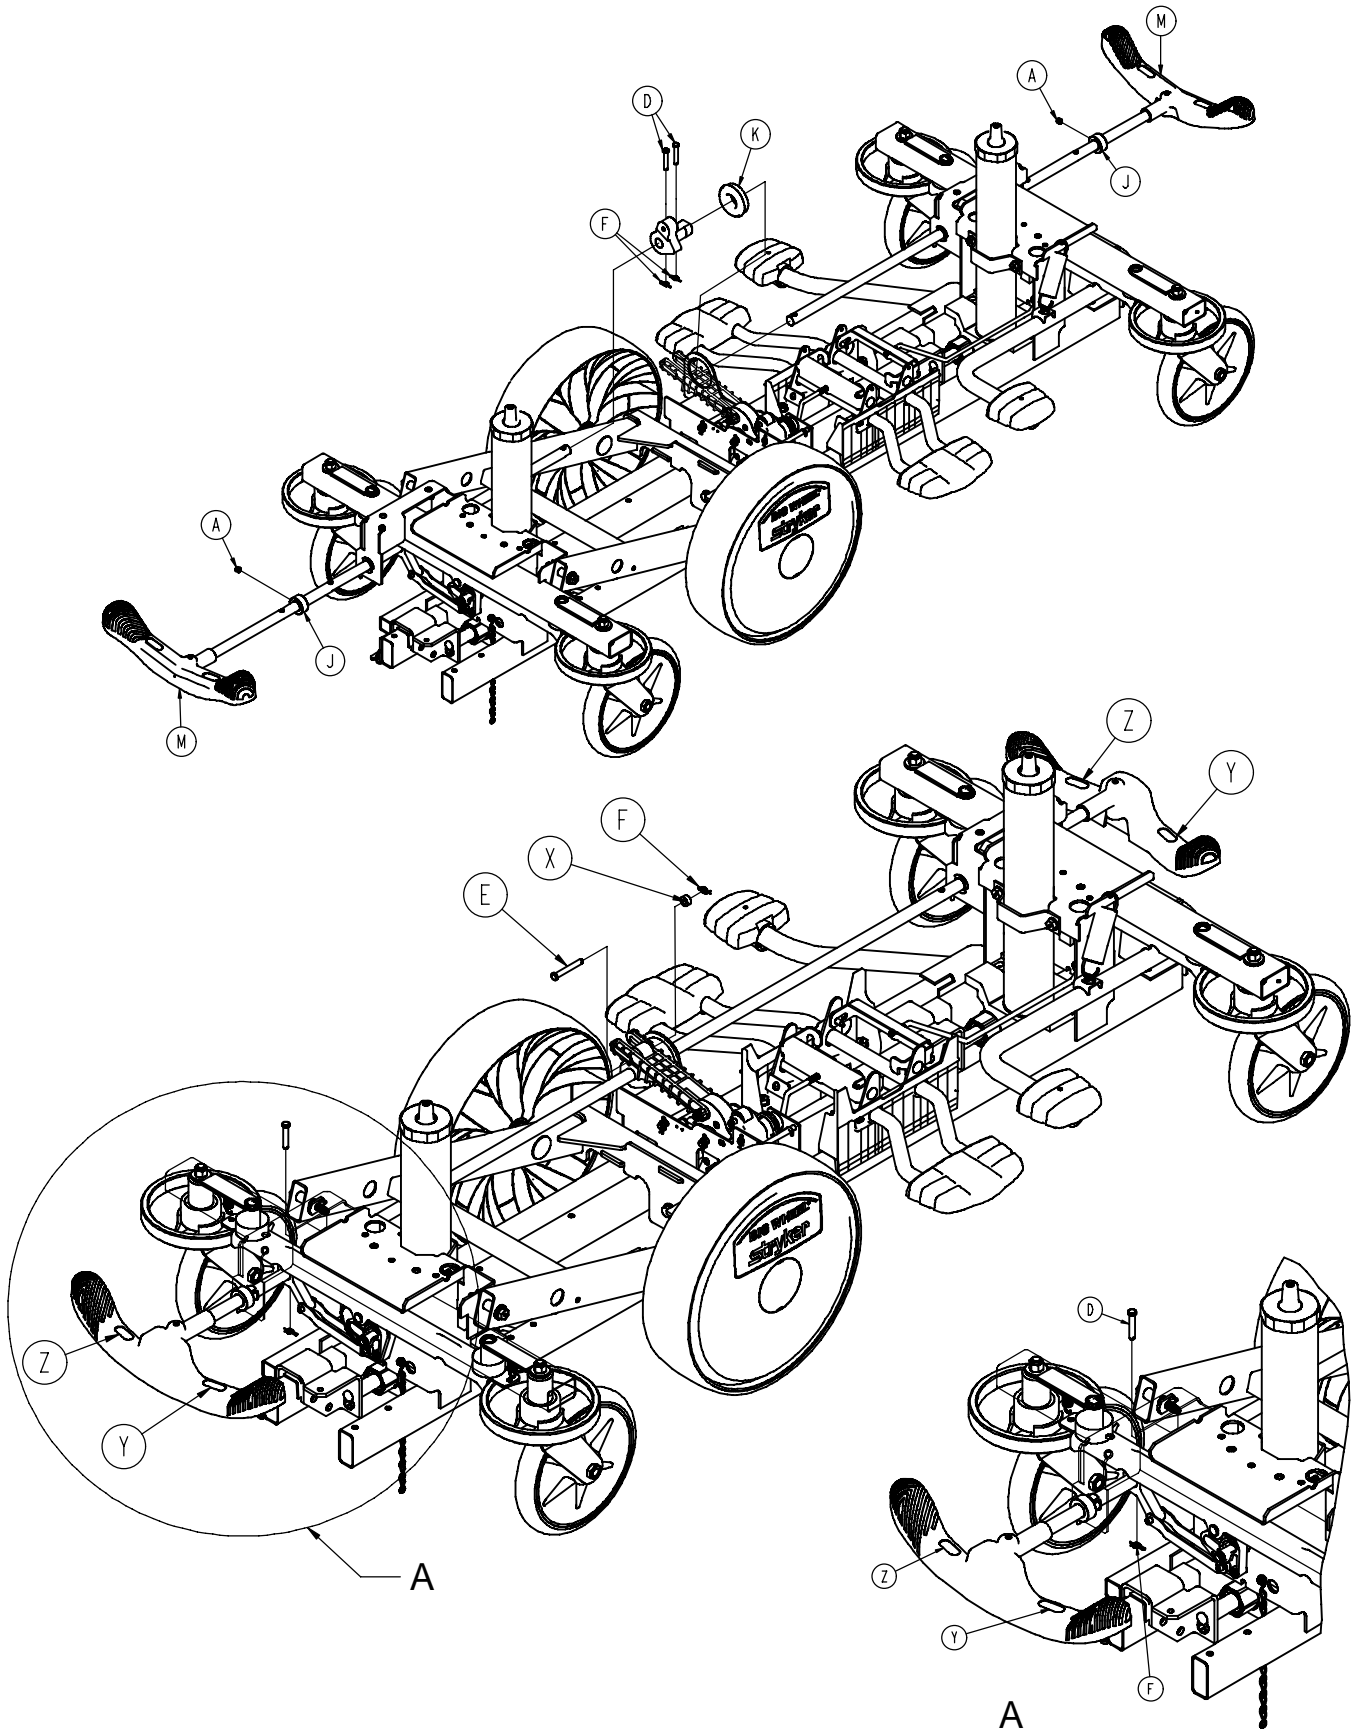

Parts Manual

Medical

**M-Series Stretcher
Model SM204**

**For parts or technical
assistance call
800 327 0770 (option 2)**

1040-015-305

A	0021-166-000	2
B	0023-150-000	2
C	0023-288-000	4
D	0026-273-000	4
E	0026-330-000	1
F	0027-020-000	5
G	0029-007-000	5
H	0029-009-000	5
J	0042-020-000	2
K	0081-330-000	1
L	1040-003-205	1
M	1040-003-291	2
N	1040-005-500	1
P	1040-006-201	1
R	1040-006-231	1
S	1040-015-007	2
T	1040-015-201	1
W	1210-201-251	4
X	0052-015-000	1
Y	1210-201-335	2
Z	1210-201-336	2