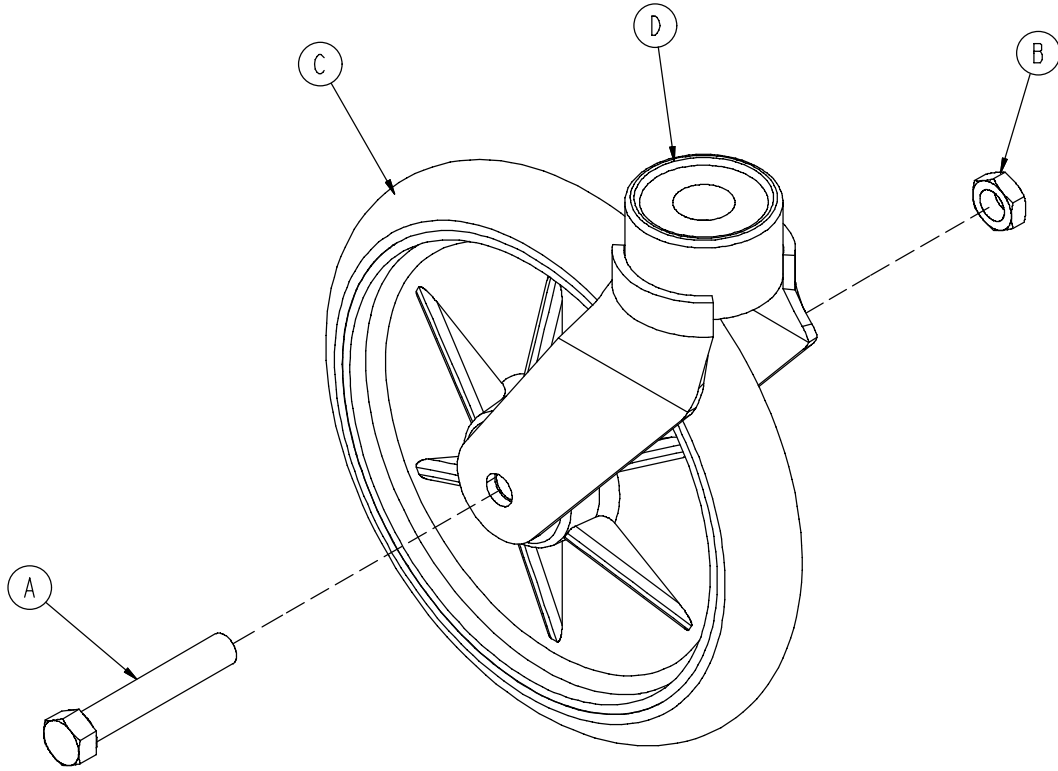

0753-010-220

A	0003-099-000	1
B	0016-060-000	1
C	0753-003-215	1
D	0753-010-021	1