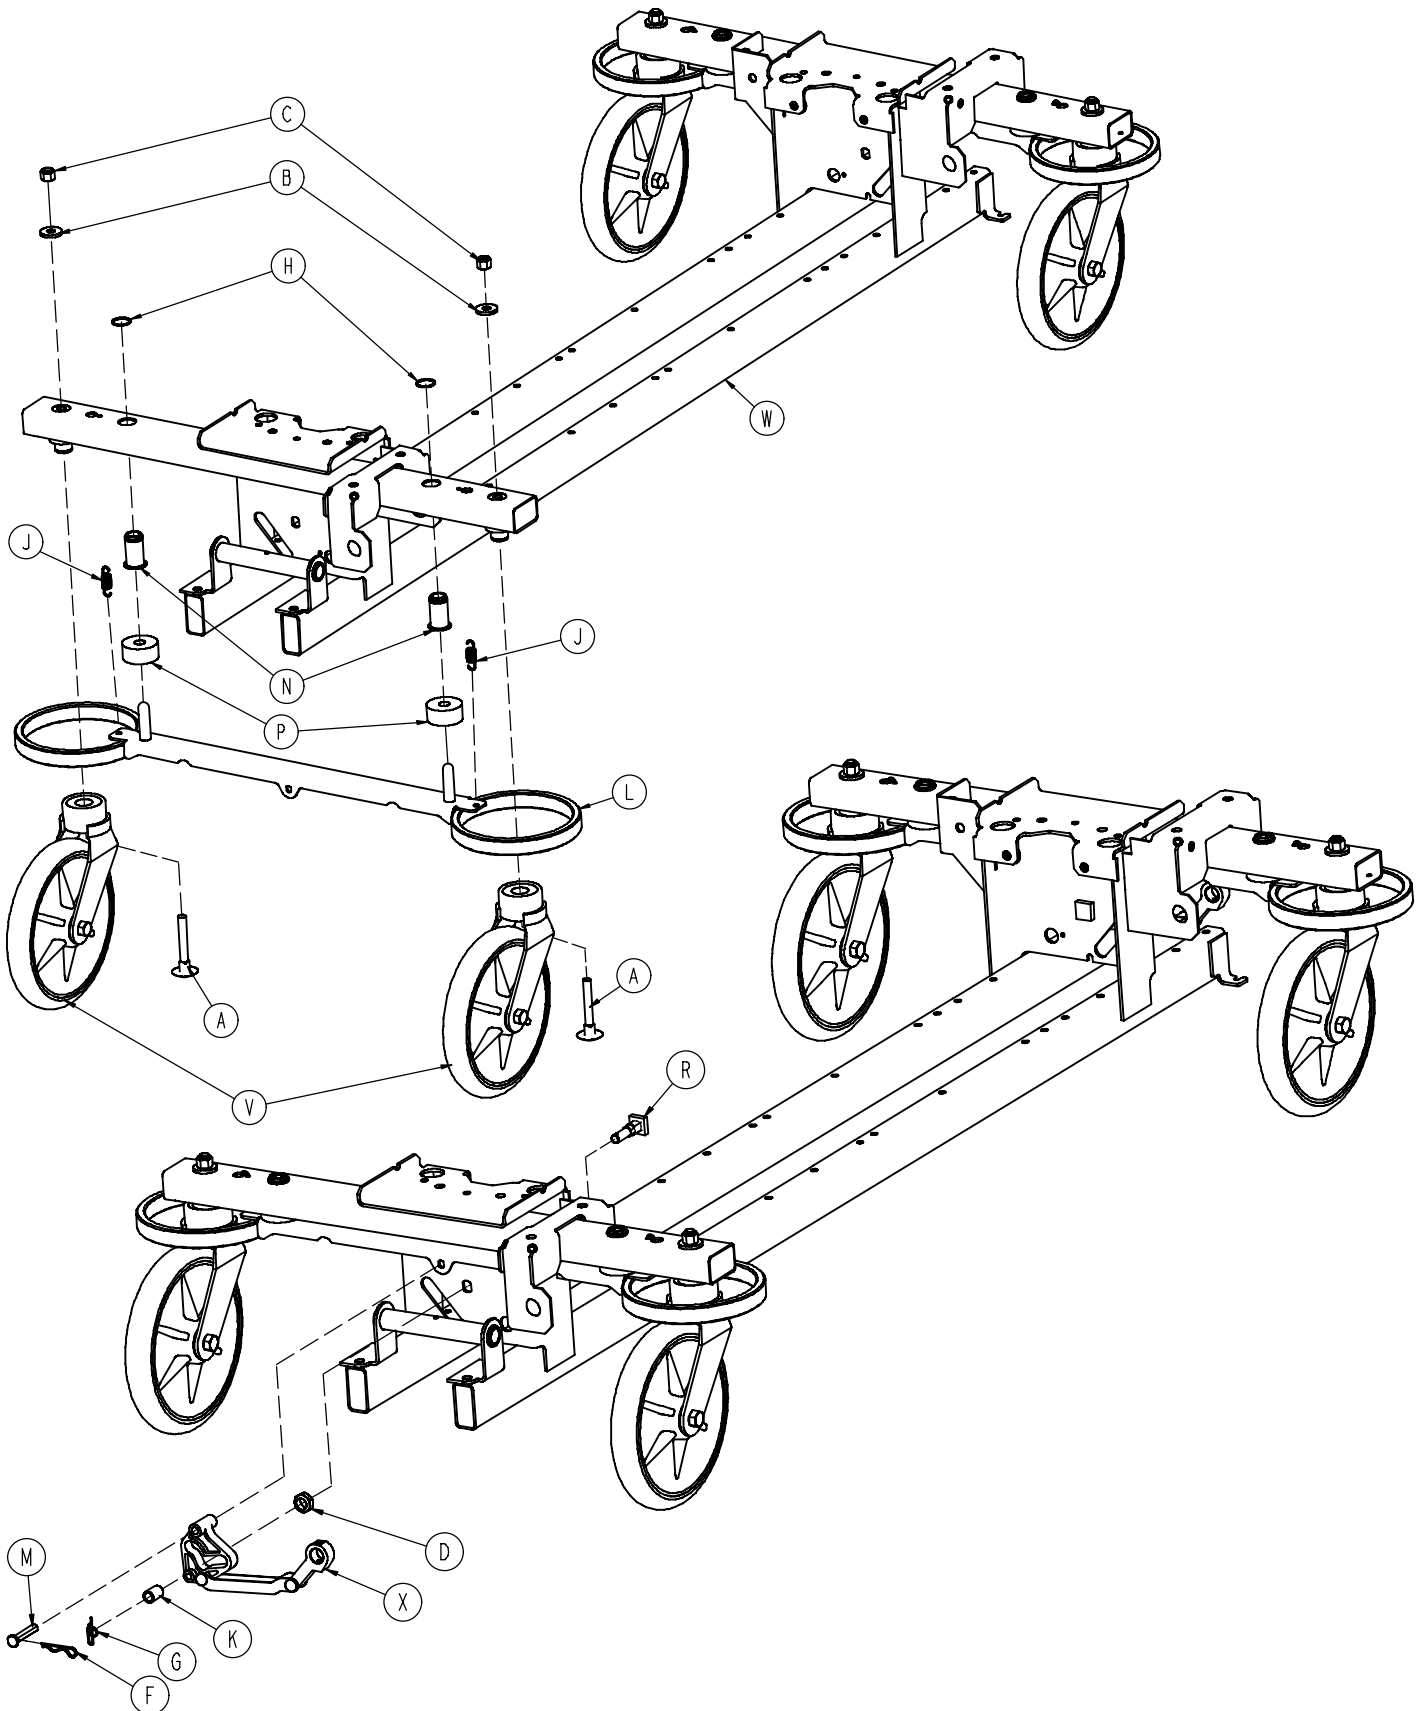

Parts Manual

Medical

**M-Series Stretcher
Model SM204**

**For parts or technical
assistance call
800 327 0770 (option 2)**

1040-015-305

A	0021-166-000	2
B	0023-150-000	2
C	0023-288-000	4
D	0026-273-000	4
E	0026-330-000	1
F	0027-020-000	5
G	0029-007-000	5
H	0029-009-000	5
J	0042-020-000	2
K	0081-330-000	1
L	1040-003-205	1
M	1040-003-291	2
N	1040-005-500	1
P	1040-006-201	1
R	1040-006-231	1
S	1040-015-007	2
T	1040-015-201	1
W	1210-201-251	4
X	0052-015-000	1
Y	1210-201-335	2
Z	1210-201-336	2