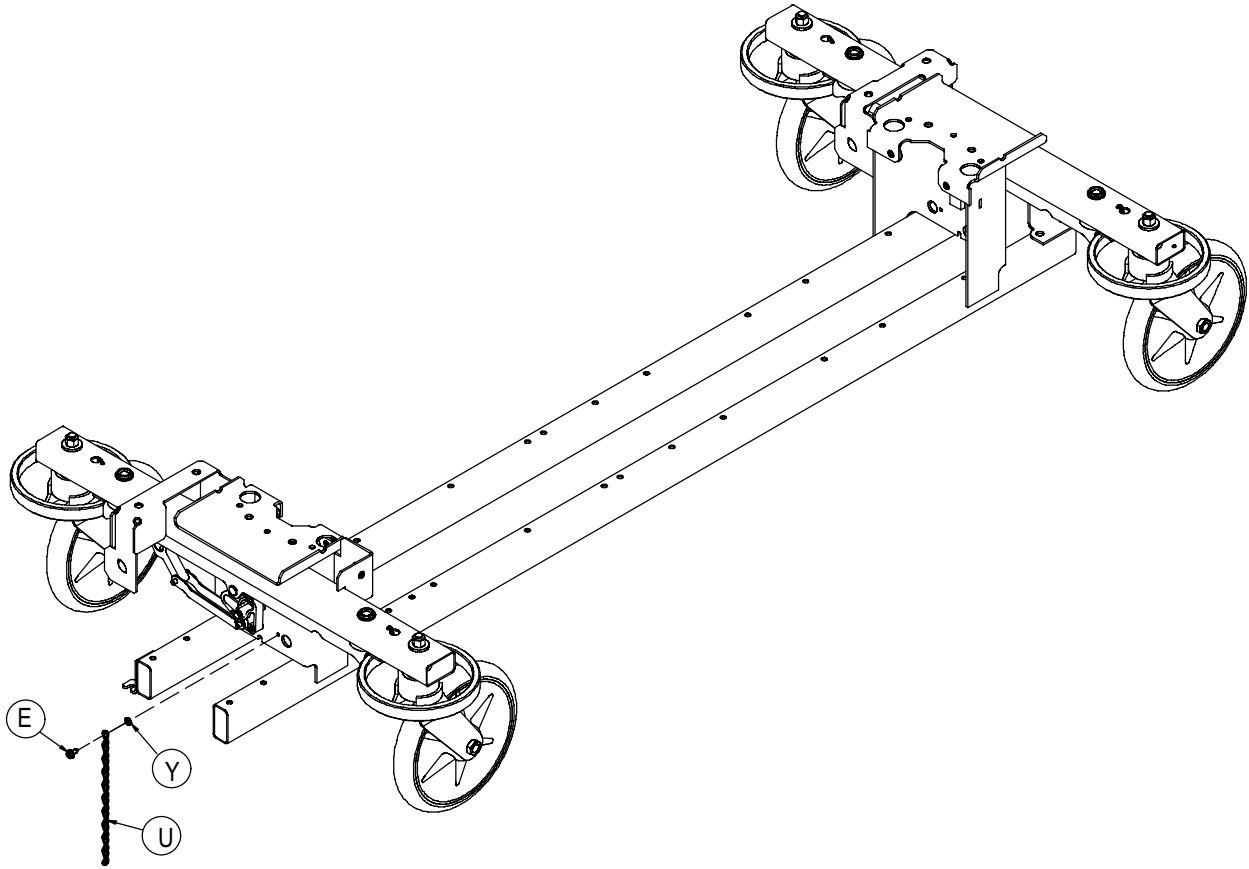

1040-003-205

A	0005-044-000	4
B	0011-262-000	4
C	0016-035-000	4
D	0016-049-000	2
E	0003-364-000	1
F	0027-012-000	2
G	0027-022-000	2
H	0028-037-000	4
J	0038-439-000	4
K	0081-037-000	2
L	0753-003-128	2
M	0753-003-066	2
N	0753-003-079	4
P	0753-003-121	4
R	0753-003-230	2
U	3001-200-052	1
V	0753-010-020	4
W	1040-001-301	1
X	1040-003-185	2
Y	0013-018-000	1