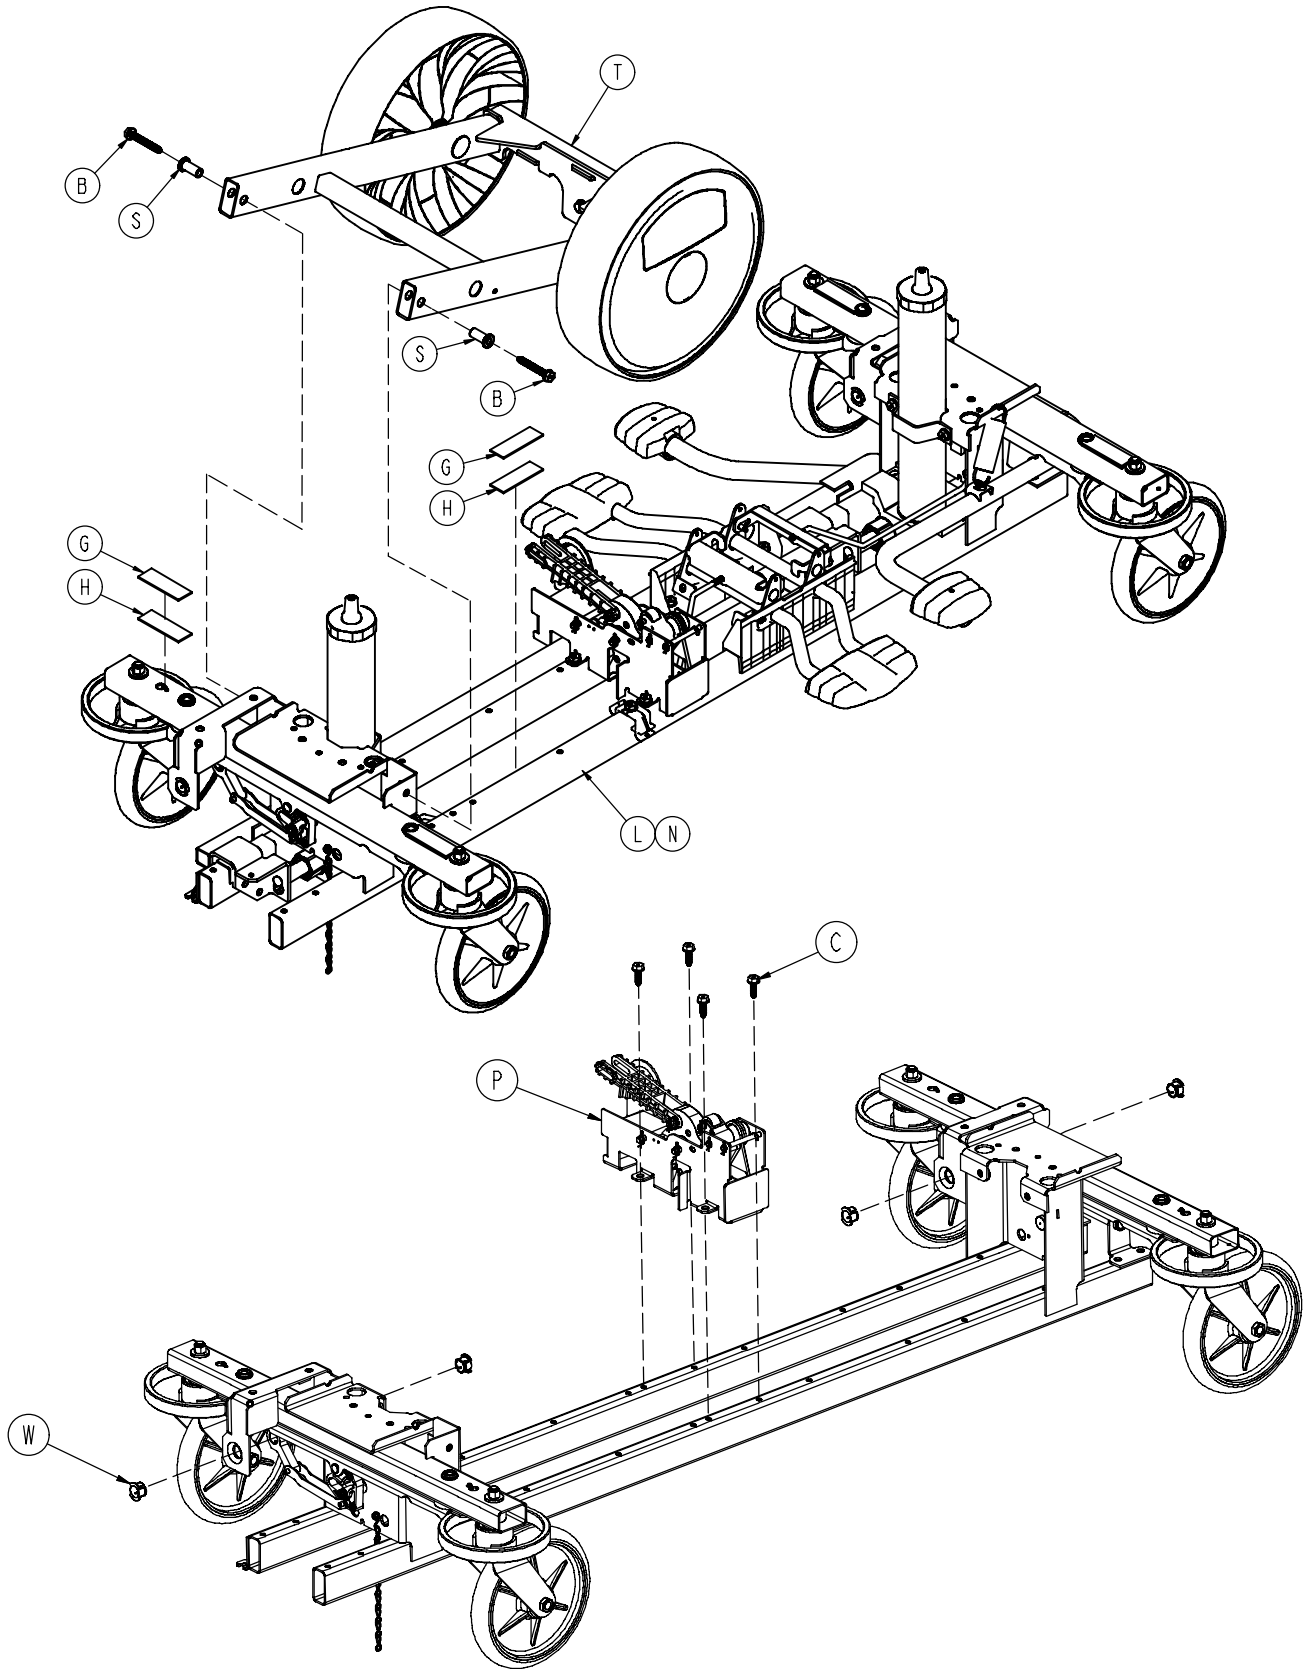

Parts Manual

Medical

**M-Series Stretcher
Model SM204**

**For parts or technical
assistance call
800 327 0770 (option 2)**

1040-015-305

A	0021-166-000	2
B	0023-150-000	2
C	0023-288-000	4
D	0026-273-000	4
E	0026-330-000	1
F	0027-020-000	5
G	0029-007-000	5
H	0029-009-000	5
J	0042-020-000	2
K	0081-330-000	1
L	1040-003-205	1
M	1040-003-291	2
N	1040-005-500	1
P	1040-006-201	1
R	1040-006-231	1
S	1040-015-007	2
T	1040-015-201	1
W	1210-201-251	4
X	0052-015-000	1
Y	1210-201-335	2
Z	1210-201-336	2